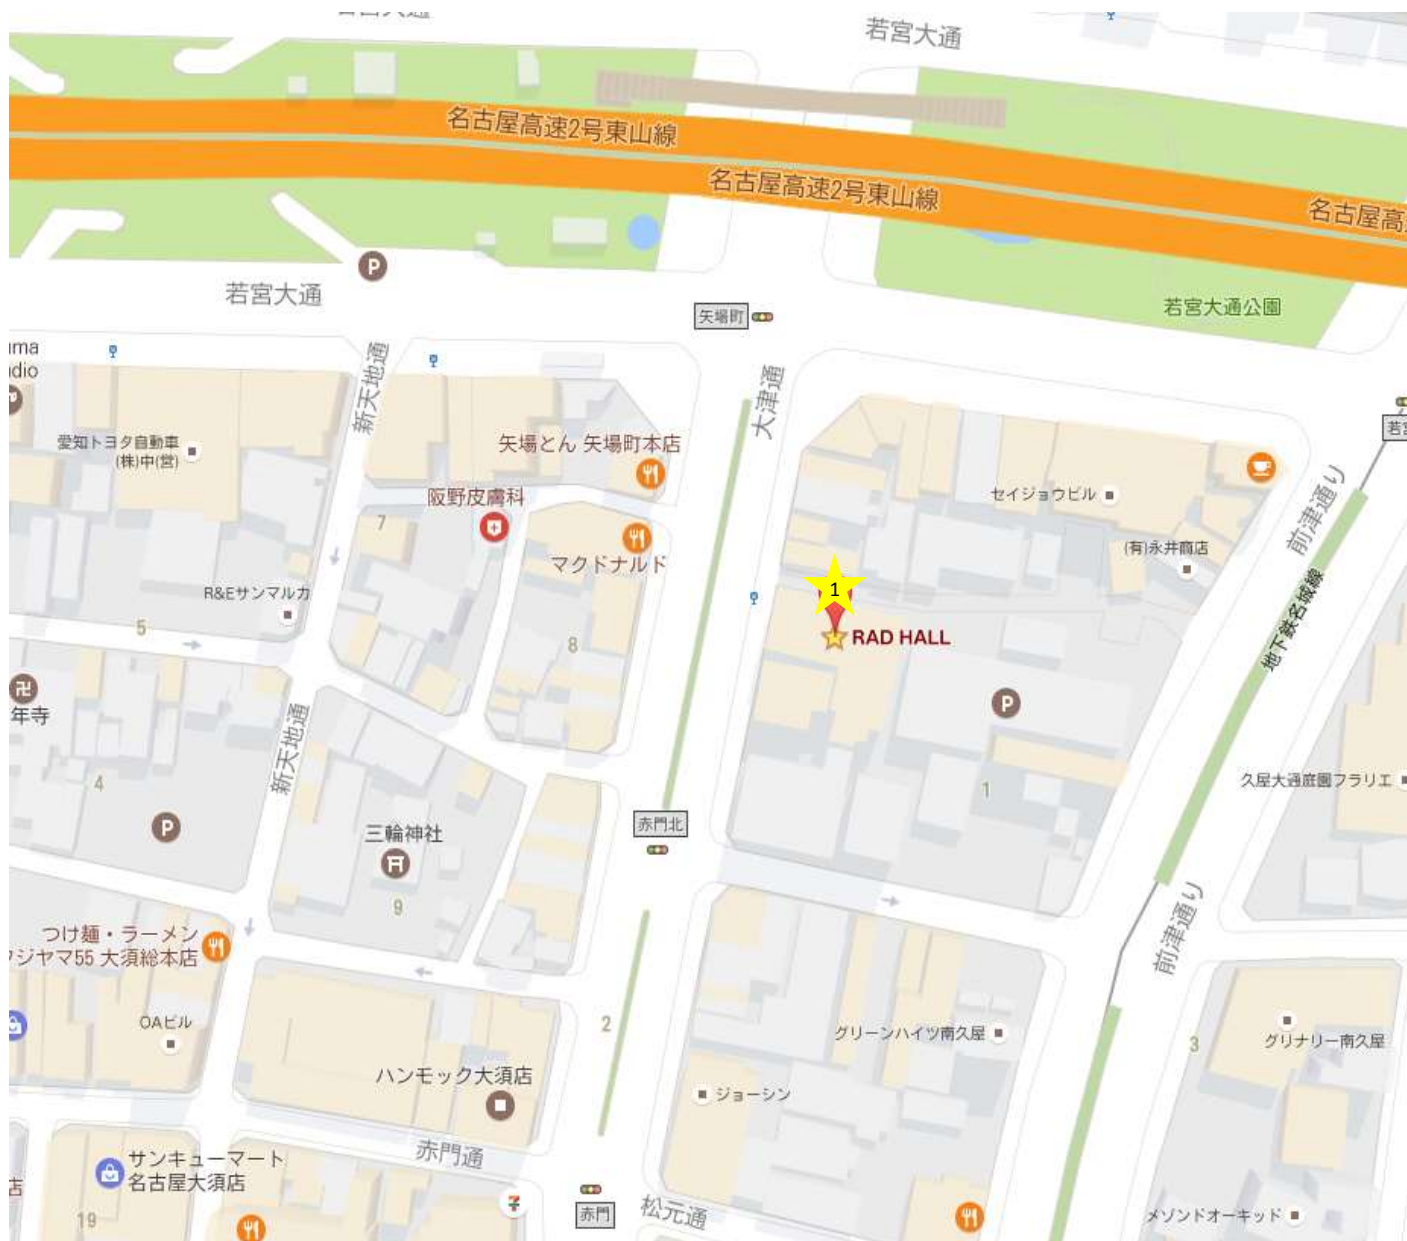

BLC Live Circuit 会場マップ

★ 大須RAD HALL / TOYS

〒460-0011名古屋市中区大須4丁目1-71 矢場町中駒ビル B1F

[website](#)

★ X-HALL

〒460-0011名古屋市中区大須3-24-44

[website](#)

★ HOLIDAY NEXT NAGOYA

〒460-0008名古屋市中区栄3-23-32

[website](#)

★ パーサス東海ホール

〒460-0008名古屋市中区栄2丁目9-5

[website](#)

BLC Live Circuit 会場マップ(大須RAD / TOYS)

★ 大須RAD HALL / TOYS

〒460-0011名古屋市中区大須4丁目1-71 矢場町中駒ビル B1F

[website](#)

出入り口

大津通

BLC Live Circuit 会場マップ(X-HALL)

★ X-HALL

〒460-0011名古屋市中区大須3-24-44

[website](#)

BLC Live Circuit 会場マップ (HOLIDAY NEXT)

★ HOLIDAY NEXT NAGOYA

〒460-0008 名古屋市中区栄3-23-32

[website](#)

3LC Live Circuit 会場マップ(バーサス東海ホール)

★ バーサス東海ホール

〒460-0008 名古屋市中区栄2丁目9-5

[website](#)

出入口