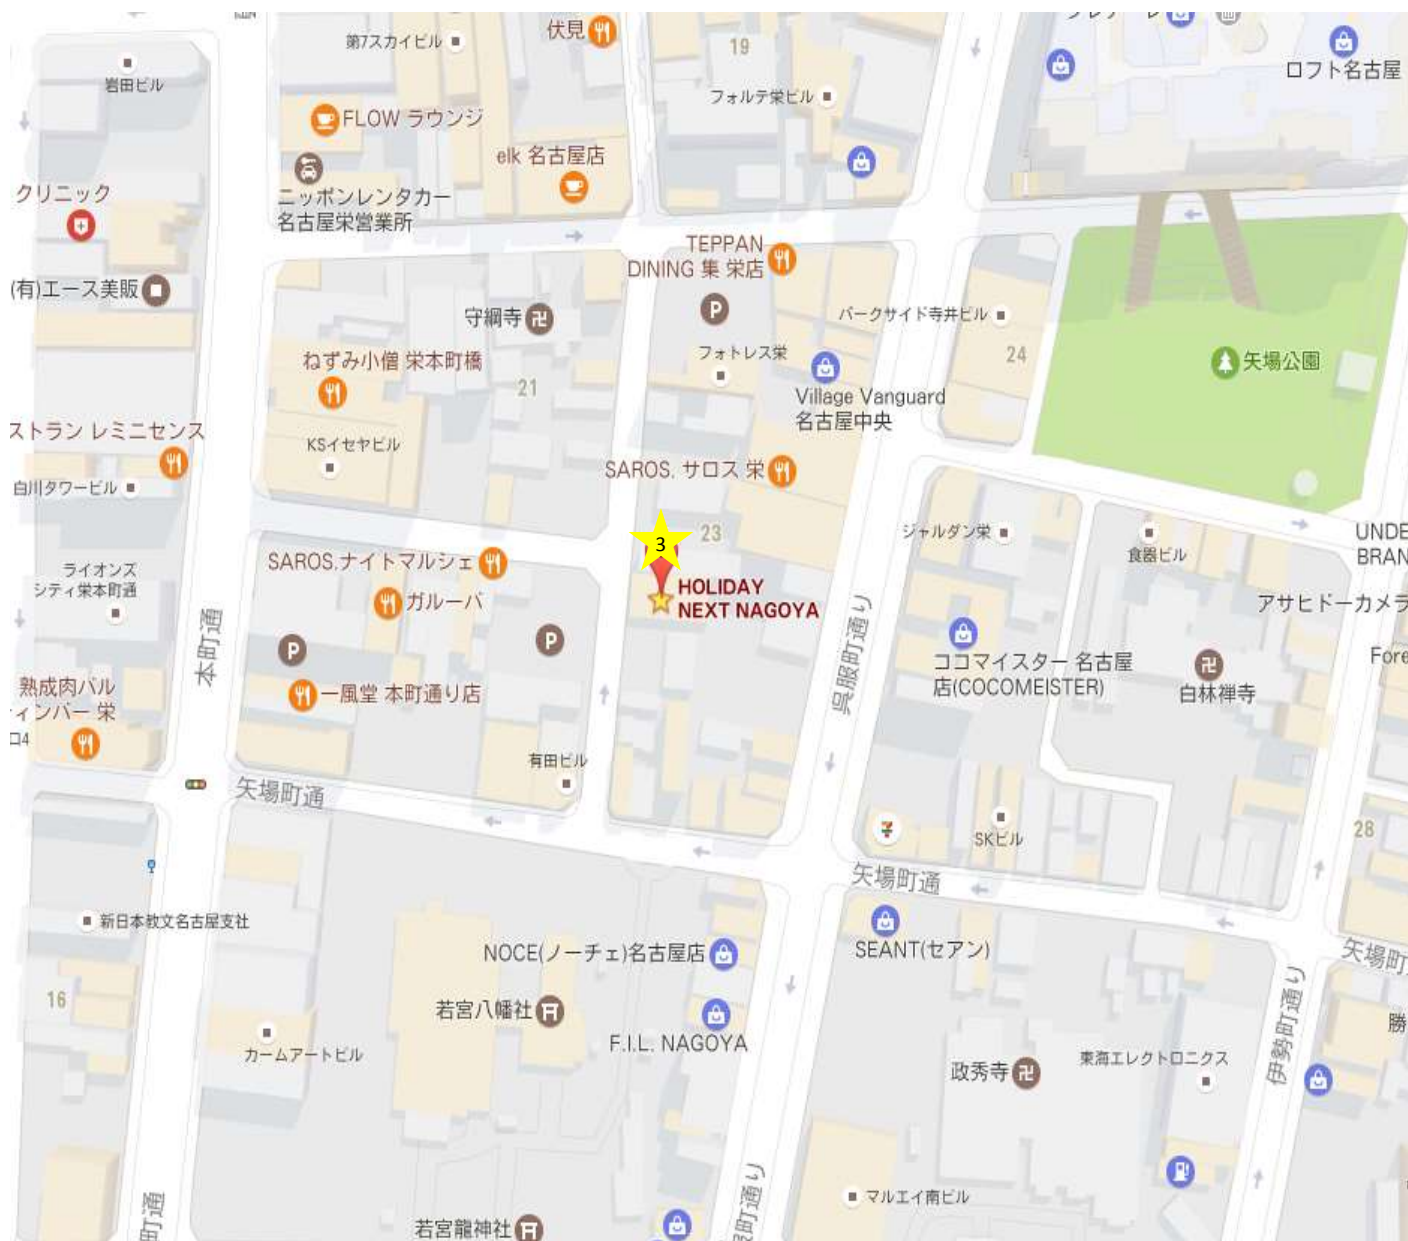

BLC Live Circuit 会場マップ

★ 大須RAD HALL / TOYS

〒460-0011名古屋市中区大須4丁目1-71 矢場町中駒ビル B1F

[website](#)

★ X-HALL

〒460-0011名古屋市中区大須3-24-44

[website](#)

★ HOLIDAY NEXT NAGOYA

〒460-0008名古屋市中区栄3-23-32

[website](#)

★ パーサス東海ホール

〒460-0008名古屋市中区栄2丁目9-5

[website](#)

BLC Live Circuit 会場マップ(大須RAD / TOYS)

★ 大須RAD HALL / TOYS

〒460-0011名古屋市中区大須4丁目1-71 矢場町中駒ビル B1F

[website](#)

出入り口

大津通

BLC Live Circuit 会場マップ(X-HALL)

★ X-HALL

〒460-0011名古屋市中区大須3-24-44

[website](#)

BLC Live Circuit 会場マップ (HOLIDAY NEXT)

★ HOLIDAY NEXT NAGOYA

〒460-0008 名古屋市中区栄3-23-32

[website](#)

3LC Live Circuit 会場マップ(バーサス東海ホール)

★ バーサス東海ホール

〒460-0008 名古屋市中区栄2丁目9-5

[website](#)

出入口