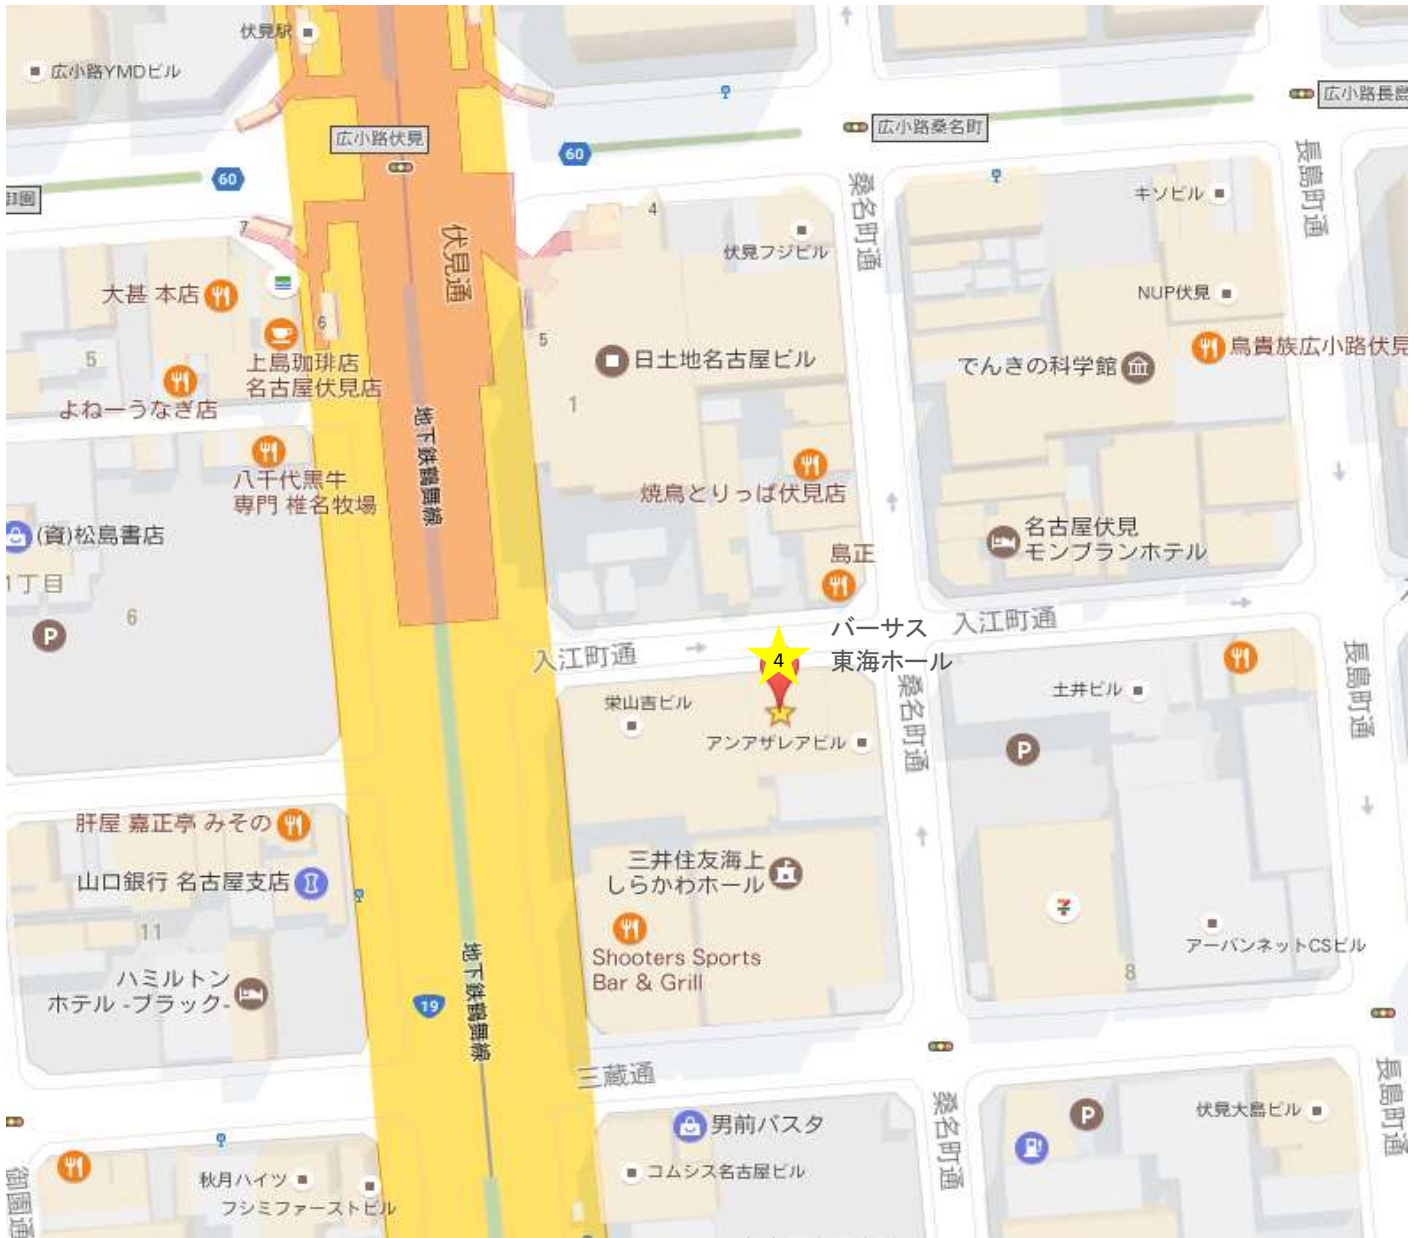

〒460-0008名古屋市中区栄3-23-32

[website](#)

★ パーサス東海ホール

〒460-0008名古屋市中区栄2丁目9-5

[website](#)

BLC Live Circuit 会場マップ(大須RAD / TOYS)

★ 大須RAD HALL / TOYS

〒460-0011名古屋市中区大須4丁目1-71 矢場町中駒ビル B1F

[website](#)

出入り口

大津通

BLC Live Circuit 会場マップ(X-HALL)

★ X-HALL

〒460-0011名古屋市中区大須3-24-44

[website](#)

BLC Live Circuit 会場マップ (HOLIDAY NEXT)

★ HOLIDAY NEXT NAGOYA

〒460-0008 名古屋市中区栄3-23-32

[website](#)

3LC Live Circuit 会場マップ(バーサス東海ホール)

★ バーサス東海ホール

〒460-0008 名古屋市中区栄2丁目9-5

[website](#)

出入口