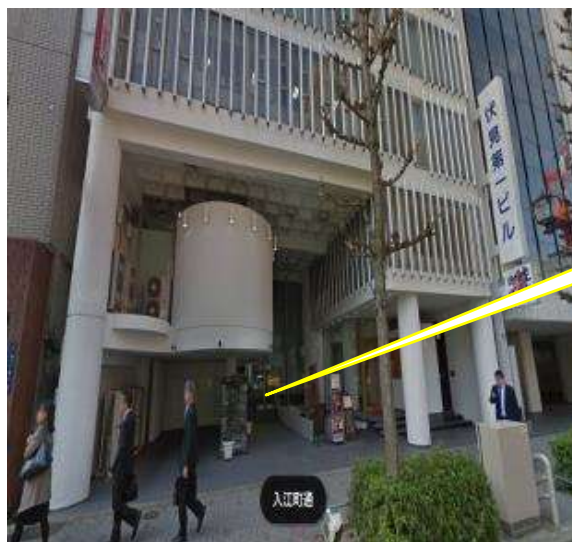

BLC Live Circuit 会場マップ

★ 大須RAD HALL / TOYS

〒460-0011名古屋市中区大須4丁目1-71 矢場町中駒ビル B1F

[website](#)

★ X-HALL

〒460-0011名古屋市中区大須3-24-44

[website](#)

★ HOLIDAY NEXT NAGOYA

[website](#)

出入り口

大津通

BLC Live Circuit 会場マップ(X-HALL)

★ X-HALL

〒460-0011名古屋市中区大須3-24-44

[website](#)

BLC Live Circuit 会場マップ (HOLIDAY NEXT)

★ HOLIDAY NEXT NAGOYA

〒460-0008 名古屋市中区栄3-23-32

[website](#)

3LC Live Circuit 会場マップ(バーサス東海ホール)

★ バーサス東海ホール

〒460-0008 名古屋市中区栄2丁目9-5

[website](#)

出入口